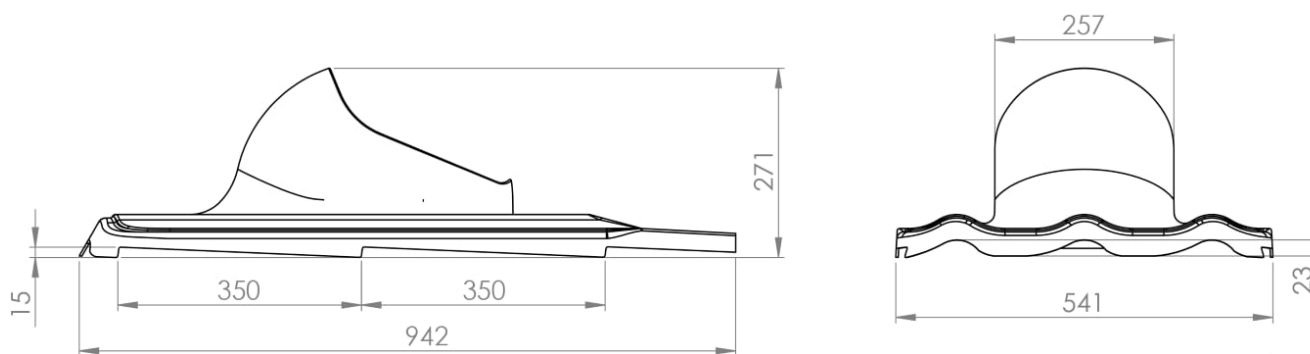

ТЕХНИЧЕСКИЙ ПАСПОРТ ИЗДЕЛИЯ

Назначение и область применения

VILPE® XL-MUOTOKATE проходной элемент предназначен для монтажа на металлических кровлях с профилем Monterrey (ширина волны $\approx 183,3$ мм, длина профиля min 350 мм и высота профиля ≈ 39 мм) труб и вентиляторов диаметром 160 - 250 мм и XL-резинового ворота.

Комплект: VILPE® MUOTOKATE проходной элемент, XL- кольцо гидрозатвора, уплотнительная лента, монтажная инструкция и набор крепежа.

Технические характеристики

- ширина 541 мм
- длина 942 мм
- вес нетто/брутто 2,49/3,56 кг